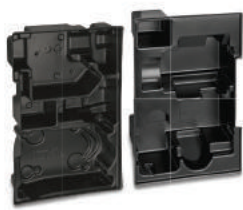

กล่องเก็บเครื่องมือและอุปกรณ์เสริม

เลือกใช้ระบบจัดเก็บและเคลื่อนย้ายเครื่องมือที่ดีที่สุด
เพื่อความสะดวก รวดเร็ว และปลอดภัย

ภาคใส่กล่อง L-BOXX

1/2 ถาด

1/1 ถาด

อุปกรณ์พื้นฐาน

NEW
L-BOXX
(102/136/238/374)

L-BOXX
102 มม. (1 600 A01 2FZ)
136 มม. (1 600 A01 2G0)
238 มม. (1 600 A01 2G2)
374 มม. (1 600 A01 2G3)

ชั้นใส่กล่อง i-BOXX

ฝาปิดชั้นใส่กล่อง i-BOXX
(1 600 A00 1SE)

ชั้นใส่กล่อง i-BOXX
(1 600 A01 6ND)

ชั้นใส่กล่อง i-BOXX 3 ชั้น
(3x ชั้นวาง + ฝาปิด)
(1 600 A00 1SF)

กล่องเก็บอุปกรณ์ขนาดเล็ก

NEW
ช่องเก็บอุปกรณ์
L-BOXX
(102/136/238/374)

Inset boxes for L-BOXX 102
Set 12 ชั้น
Set 13 ชั้น

L-BOXX 102 + inset boxes
Set 12 ชั้น
Set 13 ชั้น

ภาคใส่อุปกรณ์สำหรับ LS-BOXX
92 มม. (1 600 A00 1RX)

ฟองโฟม
สำหรับ L-BOXX 102 และ 136

102 มม.
(1 600 A00 1S0)