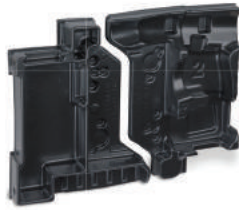

กล่องเก็บเครื่องมือและอุปกรณ์เสริม

เลือกใช้ระบบจัดเก็บและเคลื่อนย้ายเครื่องมือที่ดีที่สุด
เพื่อความสะดวก รวดเร็ว และปลอดภัย

ภาคใส่กล่อง L-BOXX

1/2 ถาด

1/1 ถาด

อุปกรณ์พื้นฐาน

NEW
L-BOXX
(102/136/238/374)

L-BOXX
102 มม. (1 600 A01 2FZ)
136 มม. (1 600 A01 2G0)
238 มม. (1 600 A01 2G2)
374 มม. (1 600 A01 2G3)

ชั้นใส่กล่อง i-BOXX

ฝาปิดชั้นใส่กล่อง i-BOXX
(1 600 A00 1SE)

ชั้นใส่กล่อง i-BOXX
(1 600 A01 6ND)

ชั้นใส่กล่อง i-BOXX 3 ชั้น
(3x ชั้นวาง + ฝาปิด)
(1 600 A00 1SF)

กล่องเก็บอุปกรณ์ขนาดเล็ก

NEW
ช่องเก็บอุปกรณ์
L-BOXX
(102/136/238/374)

Inset boxes for L-BOXX 102
Set 12 ชั้น
Set 13 ชั้น

L-BOXX 102 + inset boxes
Set 12 ชั้น
Set 13 ชั้น

ภาคใส่อุปกรณ์สำหรับ LS-BOXX
92 มม. (1 600 A00 1RX)

ฟองโฟม
สำหรับ L-BOXX 102 และ 136

102 มม.
(1 600 A00 1S0)