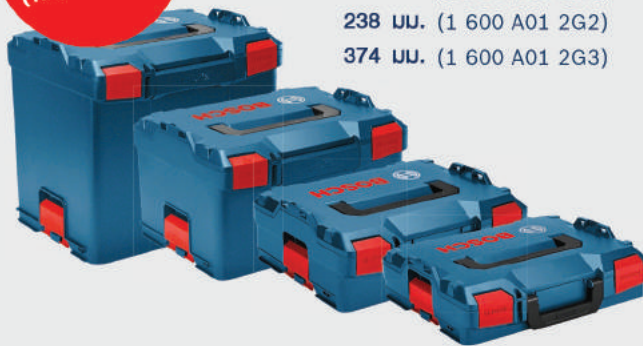

กล่องเก็บเครื่องมือและอุปกรณ์เสริม

เลือกใช้ระบบจัดเก็บและเคลื่อนย้ายเครื่องมือที่ดีที่สุด
เพื่อความสะดวก รวดเร็ว และปลอดภัย

ภาคใส่กล่อง L-BOXX

1/2 ถาด

1/1 ถาด

อุปกรณ์พื้นฐาน

NEW
L-BOXX
(102/136/238/374)

L-BOXX
102 มม. (1 600 A01 2FZ)
136 มม. (1 600 A01 2G0)
238 มม. (1 600 A01 2G2)
374 มม. (1 600 A01 2G3)

ชั้นใส่กล่อง i-BOXX

ฝาปิดชั้นใส่กล่อง i-BOXX
(1 600 A00 1SE)

ชั้นใส่กล่อง i-BOXX
(1 600 A01 6ND)

ชั้นใส่กล่อง i-BOXX 3 ชั้น
(3x ชั้นวาง + ฝาปิด)
(1 600 A00 1SF)

กล่องเก็บอุปกรณ์ขนาดเล็ก

NEW
ช่องเก็บอุปกรณ์
L-BOXX
(102/136/238/374)

Inset boxes for L-BOXX 102
Set 12 ชั้น
Set 13 ชั้น

L-BOXX 102 + inset boxes
Set 12 ชั้น
Set 13 ชั้น

ภาคใส่อุปกรณ์สำหรับ LS-BOXX
92 มม. (1 600 A00 1RX)

ฟองโฟม
สำหรับ L-BOXX 102 และ 136

102 มม.
(1 600 A00 1S0)